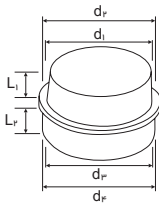

### رابط دو سر کویله دستی

رنگ	$d_s$ (mm)	$e$ (mm)	$L_1$ (mm)	$L$ (mm)	سایز
● ● ○ ● ●	۲۰/۳	۱/۵	۴۲/۷	۱۲۰	۲۰
● ● ○ ● ●	۲۵/۴	۱/۵	۳۸/۴	۱۲۰	۲۵
● ● ○ ● ●	۳۲/۳	۱/۸	۳۶/۶	۱۲۰	۳۲

### درپوش برقی چسبی فابریک (نری)

جلوگیری از ورود مصالح به داخل لوله برقی قبل از عملیات سیم‌کشی ✓

رنگ	$d_2$ (mm)	$d_1$ (mm)	$L$ (mm)	سایز
● ● ○ ● ●	۱۷/۶	۱۵/۶	۲۰	۲۰
● ● ○ ● ●	۲۲/۶	۲۰/۶	۲۰	۲۵

درپوش برقی چسبی فابریک (مادگی)

جلوگیری از ورود مصالح به داخل لوله برقی قبل از عملیات سیم‌کشی ✓

رنگ	$d_2$ (mm)	$d_1$ (mm)	L (mm)	سایز
● ● ● ● ●	۲۱	۱۶٫۹	۱۹	۲۰
● ● ● ● ●	۲۶	۲۳٫۶	۱۹	۲۵

درپوش برقی چسبی دو منظوره (تری-مادگی)

رنگ	$d_4$ (mm)	$d_3$ (mm)	$d_2$ (mm)	$L_2$ (mm)	$d_1$ (mm)	$L_1$ (mm)	سایز
● ● ● ● ●	۳۳	۳۱/۴	۳۲/۸	۱۰	۳۱/۴	۱۰	۳۲