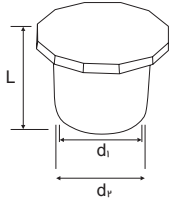

### بوشن برقی فابریک

طراحی کونیکال داخلی ✓

طول کویله بلند و ترمزدار ✓

رنگ	$d_s$ (mm)	$e$ (mm)	$L_1$ (mm)	$L$ (mm)	سایز
● ● ○ ● ●	۲۰/۳	۲/۲	۳۶/۶	۷۵/۵	۲۰
● ● ○ ● ●	۲۵/۳	۲/۳	۳۸/۶	۷۵/۵	۲۵
● ● ○ ● ●	۳۲/۳	۲/۳	۳۷/۴	۷۵/۵	۳۲

### رابط دو سر کویله دستی

رنگ	$d_s$ (mm)	$e$ (mm)	$L_1$ (mm)	$L$ (mm)	سایز
● ● ○ ● ●	۲۰/۳	۱/۵	۴۲/۷	۱۲۰	۲۰
● ● ○ ● ●	۲۵/۴	۱/۵	۳۸/۴	۱۲۰	۲۵
● ● ○ ● ●	۳۲/۳	۱/۸	۳۶/۶	۱۲۰	۳۲

### درپوش برقی چسبی فابریک (نری)

جلوگیری از ورود مصالح به داخل لوله برقی قبل از عملیات سیم‌کشی ✓

رنگ	$d_2$ (mm)	$d_1$ (mm)	$L$ (mm)	سایز
● ● ○ ● ●	۱۷/۶	۱۵/۶	۲۰	۲۰
● ● ○ ● ●	۲۲/۶	۲۰/۶	۲۰	۲۵

درپوش برقی چسبی فابریک (مادگی)