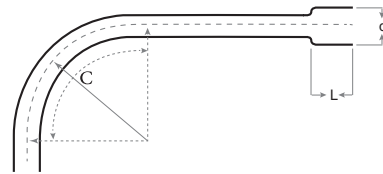

### زانو خم بلند دستی ۹۰ درجه

طول زانو خم عصایی دستی : ۳۷ و ۴۲ سانتی‌متر ✓

قوس مناسب در شعاع ۹۰ درجه ✓

سهولت در عبور سیم ✓

رنگ	C (mm)	L (mm)	ds (mm)	ضخامت (e) (mm)	سایز
● ● ○ ● ●	۱۷۴,۳	۴۵	۲۰,۴	۱,۵	۲۰
● ● ○ ● ●	۱۶۸,۵	۳۸,۲	۲۵,۳	۱,۵	۲۵
● ● ○ ● ●	۱۵۵,۲	۴۱,۵	۳۲,۳	۱,۸	۳۲
● ● ○ ● ●	۱۵۰,۷	۴۷	۴۰,۳	۱,۵	۴۰

### زانو خم عصایی دستی ۹۰ درجه

طول زانو خم عصایی دستی : ۶۲ و ۱۳۲ سانتی‌متر ✓

رنگ	C (mm)	L (mm)	ds (mm)	ضخامت (e) (mm)	سایز
● ● ○ ● ●	۱۶۴/۲	۴۲	۲۰/۳	۱/۵	۲۰

قوٹی کلید  
وینباکس WINBOX

YAZD  
POOLICA  
UPVC