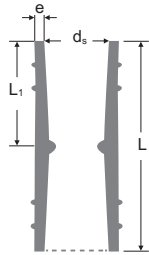

✓ قابلیت خم سرد و نشکن

✓ طول لوله‌های برقی سوپرفلکس: ۶ متر

تعداد در کاور	رنگ	دانسیته (gr.cm3)	ضخامت (e)			قطر (d <sub>e</sub> )		
			(mm)			inch	PG	(mm)
Anti U.V.								
۲۰ شاخه ۶ متری	●●●●●●●○	۱/۴۵	۲/۵	۲	۱/۵	۳/۴	۱۳/۵	۲۰
۲۰ شاخه ۶ متری	●●●●●●●○	۱/۴۵	۲/۸	۱/۹	۱/۵	۱	۱۶	۲۵
۱۰ شاخه ۶ متری	●●●●●●●○	۱/۵۵	۳	۲/۴	۱/۸	۱ ۱/۴	۲۱	۳۲
۱۰ شاخه ۶ متری	●●●●●●●○	۱/۵۵	۳	۲/۴	۱/۵	۱ ۱/۲	۲۹	۴۰
	●●●●●●●○	۱/۵۵		۳	۲/۴	۲	۳۶	۵۰
	●	۱/۵			۳	۲ ۱/۲	۴۸	۶۳

### فنر خم برق یزدپولیکا

✓ انعطاف‌پذیری بالای فنر

✓ طراحی قطر فنر متناسب با ضخامت لوله برقی

✓ عدم چروکیدگی حین خم زدن و سهولت در اجرا

نوع آبکاری	جنس فنر	شکل هندسی حلقه	طول فنر (L) (mm)	قطر (D) (mm)
گالوانیزه	فولادی	چهارپهلو	۸۰۰	۲۰-۲۵-۳۲-۴۰-۵۰-۶۳

### بوشن برقی فابریک

طراحی کونیکال داخلی ✓

طول کویله بلند و ترمزدار ✓

رنگ	$d_s$ (mm)	$e$ (mm)	$L_1$ (mm)	$L$ (mm)	سایز
● ● ○ ● ●	۲۰/۳	۲/۲	۳۶/۶	۷۵/۵	۲۰
● ● ○ ● ●	۲۵/۳	۲/۳	۳۸/۶	۷۵/۵	۲۵
● ● ○ ● ●	۳۲/۳	۲/۳	۳۷/۴	۷۵/۵	۳۲

### رابط دو سر کویله دستی

رنگ	$d_s$ (mm)	$e$ (mm)	$L_1$ (mm)	$L$ (mm)	سایز
● ● ○ ● ●	۲۰/۳	۱/۵	۴۲/۷	۱۲۰	۲۰
● ● ○ ● ●	۲۵/۴	۱/۵	۳۸/۴	۱۲۰	۲۵
● ● ○ ● ●	۳۲/۳	۱/۸	۳۶/۶	۱۲۰	۳۲