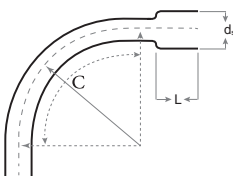

رنگ	C (mm)	L (mm)	d_2 (mm)	ضخامت (e) (mm)	سایز
● ● ● ● ●	۸۵	۲۱/۲	۲۰/۳	۱/۸	۲۰