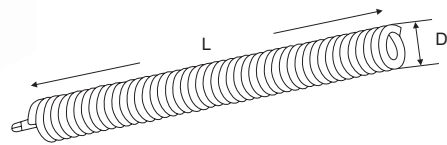

فنر خم برق یزدپولیکا

✓ انعطاف‌پذیری بالای فنر

✓ طراحی قطر فنر متناسب با ضخامت لوله برقی

✓ عدم چروکیدگی حین خم زدن و سهولت در اجرا

نوع آبکاری	جنس فنر	شکل هندسی حلقه	طول فنر (L) (mm)	قطر (D) (mm)
گالوانیزه	فولادی	چهارپهلو	۸۰۰	۲۰-۲۵-۳۲-۴۰-۵۰-۶۳