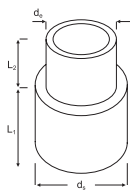

- ۱ دارای ۸ ورودی در چهار سطح جانبی
- ۲ دارای ۵ ورودی در کف قوطی کلید
- ۳ رابط کشتویی وینباکس:
- نصب آسان لوله های برقی و کاهش ضایعات در اجرا
  - نصب قوطی کلیدهای برقی در کنار یکدیگر با رعایت فاصله ثابت
- ۴ با قابلیت پیچ شدن در هر چهار طرف قوطی کلید
- ۵ فریم وینباکس:
- هر فریم عمق یک سانتی متر را ایجاد می کند

### وینباکس

رنگ	H (mm)	W (mm)	L (mm)	تعداد ورودی جانبی	تعداد ورودی کف	قطر ورودی
● ● ● ● ●	۵۰	۷۰	۷۰	۸	۵	۲۰

### فریم وینباکس

E (mm)	L <sub>2</sub> (mm)	L <sub>1</sub> (mm)	H <sub>2</sub> (mm)	H <sub>1</sub> (mm)
۱/۵	۷۰	۷۰	۸	۱۱/۵

### رابط وینباکس

D <sub>s</sub> (mm)	L <sub>2</sub> (mm)	L <sub>1</sub> (mm)	H (mm)
۲۰	۲۳/۲	۶۰/۵	۱۸