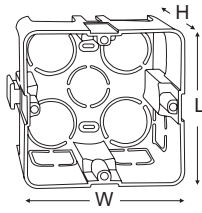

وینباکس

رنگ	H (mm)	W (mm)	L (mm)	تعداد ورودی جانبی	تعداد ورودی کف	قطر ورودی
● ● ● ● ●	۵۰	۷۰	۷۰	۸	۵	۲۰

فریم وینباکس

E (mm)	L₂ (mm)	L₁ (mm)	H₂ (mm)	H₁ (mm)
۱/۵	۷۰	۷۰	۸	۱۱/۵

رابط وینباکس

D_s (mm)	L₂ (mm)	L₁ (mm)	H (mm)
۲۰	۲۳/۲	۶۰/۵	۱۸

تبدیل برقی وینباکس

L₂ (mm)	L₁ (mm)	قطر d_۱ (mm)	قطر d_۲ (mm)	سایز
۱۶/۳	۲۵	۲۰	۲۵/۱	۲۵×۲۰

وین بوش رزوه‌ای

L₁ (mm)	H₁ (mm)	D₁ (mm)	L₂ (mm)	H₂ (mm)	D₂ (mm)
۱۸	۳۳	۲۳	۳	۱۵	۱۷