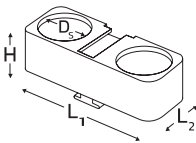

فریم وینباکس

E (mm)	L₂ (mm)	L₁ (mm)	H₂ (mm)	H₁ (mm)
۱/۵	۷۰	۷۰	۸	۱۱/۵