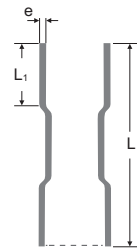

✓ قابلیت خم سرد و نشکن

✓ طول لوله‌های برقی سوپرفلکس: ۶ متر

تعداد در کاور	رنگ	دانسیته (gr.cm3)	ضخامت (e)			قطر (d <sub>e</sub> )		
			(mm)			inch	PG	(mm)
Anti U.V.								
۲۰ شاخه ۶ متری	●●●●●●●○	۱/۴۵	۲/۵	۲	۱/۵	۳/۴	۱۳/۵	۲۰
۲۰ شاخه ۶ متری	●●●●●●●○	۱/۴۵	۲/۸	۱/۹	۱/۵	۱	۱۶	۲۵
۱۰ شاخه ۶ متری	●●●●●●●○	۱/۵۵	۳	۲/۴	۱/۸	۱ ۱/۴	۲۱	۳۲
۱۰ شاخه ۶ متری	●●●●●●●○	۱/۵۵	۳	۲/۴	۱/۵	۱ ۱/۲	۲۹	۴۰
	●●●●●●●○	۱/۵۵		۳	۲/۴	۲	۳۶	۵۰
	●	۱/۵			۳	۲ ۱/۲	۴۸	۶۳

### فنر خم برق یزدپولیکا

✓ انعطاف‌پذیری بالای فنر

✓ طراحی قطر فنر متناسب با ضخامت لوله برقی

✓ عدم چروکیدگی حین خم زدن و سهولت در اجرا

نوع آبکاری	جنس فنر	شکل هندسی حلقه	طول فنر (L) (mm)	قطر (D) (mm)
گالوانیزه	فولادی	چهارپهلو	۸۰۰	۲۰-۲۵-۳۲-۴۰-۵۰-۶۳

### بوشن برقی فابریک

طراحی کونیکال داخلی ✓

طول کویله بلند و ترمزدار ✓

رنگ	$d_s$ (mm)	$e$ (mm)	$L_1$ (mm)	$L$ (mm)	سایز
● ● ○ ● ●	۲۰/۳	۲/۲	۳۶/۶	۷۵/۵	۲۰
● ● ○ ● ●	۲۵/۳	۲/۳	۳۸/۶	۷۵/۵	۲۵
● ● ○ ● ●	۳۲/۳	۲/۳	۳۷/۴	۷۵/۵	۳۲