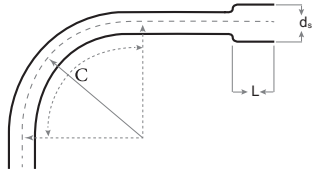

زانو خم بلند دستی ۹۰ درجه

طول زانو خم عصایی دستی : ۳۷ و ۴۲ سانتی‌متر ✓

قوس مناسب در شعاع ۹۰ درجه ✓

سهولت در عبور سیم ✓

رنگ	C (mm)	L (mm)	ds (mm)	ضخامت (e) (mm)	سایز
● ● ○ ● ●	۱۷۴,۳	۴۵	۲۰,۴	۱,۵	۲۰
● ● ○ ● ●	۱۶۸,۵	۳۸,۲	۲۵,۳	۱,۵	۲۵
● ● ○ ● ●	۱۵۵,۲	۴۱,۵	۳۲,۳	۱,۸	۳۲
● ● ○ ● ●	۱۵۰,۷	۴۷	۴۰,۳	۱,۵	۴۰