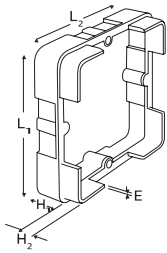

وینباکس

رنگ	H (mm)	W (mm)	L (mm)	تعداد ورودی جانبی	تعداد ورودی کف	قطر ورودی
● ● ● ● ●	۵۰	۷۰	۷۰	۸	۵	۲۰