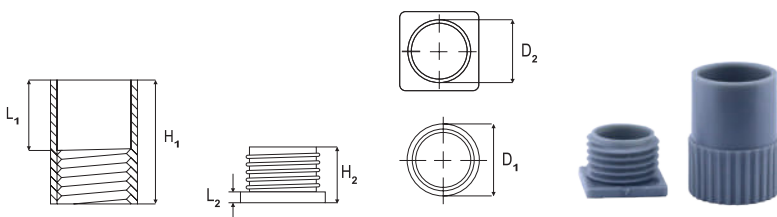

وینباکس

رنگ	H (mm)	W (mm)	L (mm)	تعداد ورودی جانبی	تعداد ورودی کف	قطر ورودی
● ● ● ● ●	۵۰	۷۰	۷۰	۸	۵	۲۰

فریم وینباکس

E (mm)	L₂ (mm)	L₁ (mm)	H₂ (mm)	H₁ (mm)
۱/۵	۷۰	۷۰	۸	۱۱/۵

رابط وینباکس

D_s (mm)	L₂ (mm)	L₁ (mm)	H (mm)
۲۰	۲۳/۲	۶۰/۵	۱۸

تبدیل برقی وینباکس

L₂ (mm)	L₁ (mm)	قطر d_۱ (mm)	قطر d_۲ (mm)	سایز
۱۶/۳	۲۵	۲۰	۲۵/۱	۲۵×۲۰

وین بوش رزوه‌ای

L₁ (mm)	H₁ (mm)	D₁ (mm)	L₂ (mm)	H₂ (mm)	D₂ (mm)
۱۸	۳۳	۲۳	۳	۱۵	۱۷