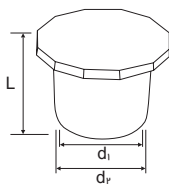

### فنر خم برق یزدپولیکا

✓ انعطاف‌پذیری بالای فنر

✓ طراحی قطر فنر متناسب با ضخامت لوله برقی

✓ عدم چروکیدگی حین خم زدن و سهولت در اجرا

نوع آبکاری	جنس فنر	شکل هندسی حلقه	طول فنر (L) (mm)	قطر (D) (mm)
گالوانیزه	فولادی	چهارپهلو	۸۰۰	۲۰-۲۵-۳۲-۴۰-۵۰-۶۳

### بوشن برقی فابریک

طراحی کونیکال داخلی ✓

طول کویله بلند و ترمزدار ✓

رنگ	$d_s$ (mm)	$e$ (mm)	$L_1$ (mm)	$L$ (mm)	سایز
● ● ○ ● ●	۲۰/۳	۲/۲	۳۶/۶	۷۵/۵	۲۰
● ● ○ ● ●	۲۵/۳	۲/۳	۳۸/۶	۷۵/۵	۲۵
● ● ○ ● ●	۳۲/۳	۲/۳	۳۷/۴	۷۵/۵	۳۲

### رابط دو سر کویله دستی

رنگ	$d_s$ (mm)	$e$ (mm)	$L_1$ (mm)	$L$ (mm)	سایز
● ● ○ ● ●	۲۰/۳	۱/۵	۴۲/۷	۱۲۰	۲۰
● ● ○ ● ●	۲۵/۴	۱/۵	۳۸/۴	۱۲۰	۲۵
● ● ○ ● ●	۳۲/۳	۱/۸	۳۶/۶	۱۲۰	۳۲