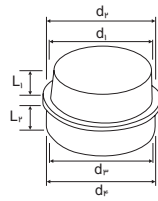

رابط دو سر کوپله دستی

رنگ	$d_s$ (mm)	e (mm)	$L_1$ (mm)	L (mm)	سایز
● ● ○ ● ●	۲۰/۳	۱/۵	۴۲/۷	۱۲۰	۲۰
● ● ○ ● ●	۲۵/۴	۱/۵	۳۸/۴	۱۲۰	۲۵
● ● ○ ● ●	۳۲/۳	۱/۸	۳۶/۶	۱۲۰	۳۲

درپوش برقی چسبی فابریک (نری)

جلوگیری از ورود مصالح به داخل لوله برقی قبل از عملیات سیم‌کشی ✓

رنگ	$d_2$ (mm)	$d_1$ (mm)	L (mm)	سایز
● ● ○ ● ●	۱۷/۶	۱۵/۶	۲۰	۲۰
● ● ○ ● ●	۲۲/۶	۲۰/۶	۲۰	۲۵

درپوش برقی چسبی فابریک (مادگی)

جلوگیری از ورود مصالح به داخل لوله برقی قبل از عملیات سیم‌کشی ✓

رنگ	$d_2$ (mm)	$d_1$ (mm)	L (mm)	سایز
● ● ○ ● ●	۲۱	۱۶٫۹	۱۹	۲۰
● ● ○ ● ●	۲۶	۲۳٫۶	۱۹	۲۵

درپوش برقی چسبی دو منظوره (نری-مادگی)

رنگ	d <sub>4</sub> (mm)	d <sub>3</sub> (mm)	d <sub>2</sub> (mm)	L <sub>2</sub> (mm)	d <sub>1</sub> (mm)	L <sub>1</sub> (mm)	سایز
● ● ○ ● ●	۳۳	۳۱/۴	۳۲/۸	۱۰	۳۱/۴	۱۰	۳۲