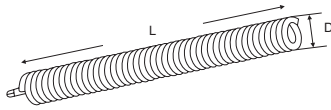

فنر خم برق یزدپولیکا

✓ انعطاف‌پذیری بالای فنر

✓ طراحی قطر فنر متناسب با ضخامت لوله برقی

✓ عدم چروکیدگی حین خم زدن و سهولت در اجرا

نوع آبکاری	جنس فنر	شکل هندسی حلقه	طول فنر (L) (mm)	قطر (D) (mm)
گالوانیزه	فولادی	چهارپهلو	۸۰۰	۶۳-۲۰