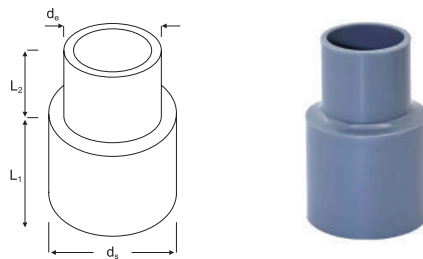

## وینباکس

WINBOX  
WIRING INNOVATIVE BOX

- ۱ دارای ۸ ورودی در چهار سطح جانبی
- ۲ دارای ۵ ورودی در کف قوطی کلید
- ۳ رابط کشویی وینباکس:
  - نصب آسان لوله‌های برقی و کاهش ضایعات در اجرا
  - نصب قوطی کلیدهای برقی در کنار یکدیگر با رعایت فاصله ثابت
- ۴ با قابلیت پیچ شدن در هر چهار طرف قوطی کلید
- ۵ فریم وینباکس:
  - عدم ورود مصالح ساختمانی به داخل قوطی کلید
  - هر فریم عمق یک سانتی‌متر را ایجاد می‌کند
- ۶ درپوش شفاف وینباکس:
  - جلوگیری از ورود مصالح ساختمانی به داخل قوطی کلید و حفاظت از مسیر سیم کشی
- ۷ تبدیل برقی وینباکس:
  - امکان اتصال سایز ۲۵ به وینباکس
  - طراحی کونیکال سطح داخلی
  - عبور راحت فنر در زمان سیم‌کشی

قوطی کلید وینبکس

رنگ	H (mm)	W (mm)	L (mm)	تعداد ورودی جانبی	تعداد ورودی کف	قطر ورودی
● ● ● ● ●	۵۰	۷۰	۷۰	۸	۵	۲۰

تبدیل برقی وینبکس

L <sub>2</sub> (mm)	L <sub>1</sub> (mm)	قطر d <sub>e</sub> (mm)	قطر d <sub>s</sub> (mm)	سایز
۱۶/۳	۲۵	۲۰	۲۵/۱	۲۵×۲۰