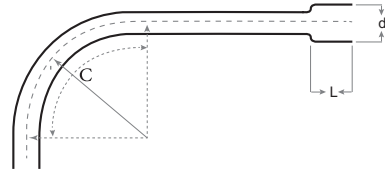

### زانو خم بلند دستی ۹۰ درجه

✓ طول زانو خم عصایی دستی : ۳۷ و ۴۲ سانتی‌متر

✓ قوس مناسب در شعاع ۹۰ درجه

✓ سهولت در عبور سیم

رنگ	C (mm)	L (mm)	ds (mm)	ضخامت (e) (mm)	سایز
● ● ○ ● ●	۱۷۴,۳	۴۵	۲۰,۴	۱,۵	۲۰
● ● ○ ● ●	۱۶۸,۵	۳۸,۲	۲۵,۳	۱,۵	۲۵
● ● ○ ● ●	۱۵۵,۲	۴۱,۵	۳۲,۳	۱,۸	۳۲
● ● ○ ● ●	۱۵۰,۷	۴۷	۴۰,۳	۱,۵	۴۰

### زانو خم عصایی دستی ۹۰ درجه

✓ طول زانو خم عصایی دستی : ۶۲ و ۱۳۲ سانتی‌متر

رنگ	C (mm)	L (mm)	ds (mm)	ضخامت (e) (mm)	سایز
● ● ○ ● ●	۱۶۴/۲	۴۲	۲۰/۳	۱/۵	۲۰

قوٹی کلید  
وینباکس WINBOX

YAZD  
POOLICA  
UPVC