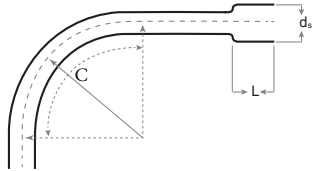

زانو خم بلند دستی ۹۰ درجه

✓ طول زانو خم عصایی دستی : ۳۷ و ۴۲ سانتی‌متر

✓ قوس مناسب در شعاع ۹۰ درجه

✓ سهولت در عبور سیم

رنگ	C (mm)	L (mm)	ds (mm)	ضخامت (e) (mm)	سایز
● ● ○ ● ●	۱۷۴,۳	۴۵	۲۰,۴	۱,۵	۲۰
● ● ○ ● ●	۱۶۸,۵	۳۸,۲	۲۵,۳	۱,۵	۲۵
● ● ○ ● ●	۱۵۵,۲	۴۱,۵	۳۲,۳	۱,۸	۳۲
● ● ○ ● ●	۱۵۰,۷	۴۷	۴۰,۳	۱,۵	۴۰