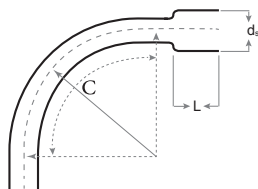

زانو خم کوتاه فابریک

رنگ	C (mm)	L (mm)	d₅ (mm)	ضخامت (mm) (e)	سایز
● ● ○ ● ●	۸۵	۲۱/۲	۲۰/۳	۱/۸	۲۰