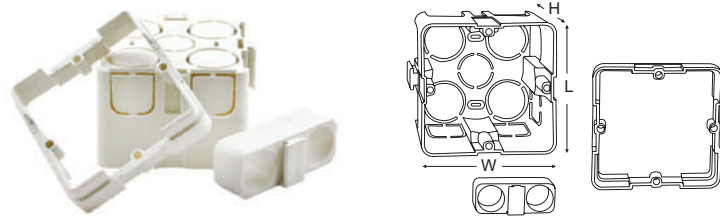

قوطی کلید وینبکس

رنگ	H (mm)	W (mm)	L (mm)	تعداد ورودی جانبی	تعداد ورودی کف	قطر ورودی
● ● ● ● ●	۵۰	۷۰	۷۰	۸	۵	۲۰